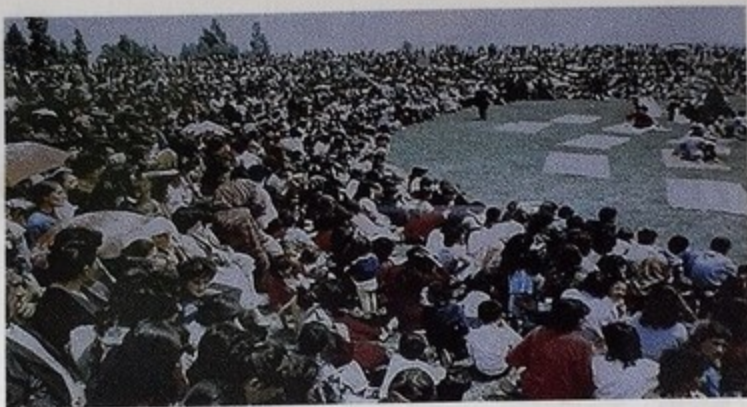

Beynəlxalq Xarı Bülbül festivalı ilə əlaqədar Cıdır düzündə təşkil edilmiş bayram tədbirləri. 1989-cu il.

Праздничные мероприятия в Джыдыр дюзю по случаю Международного фестиваля Хары Бюльбюль. 1989 год.